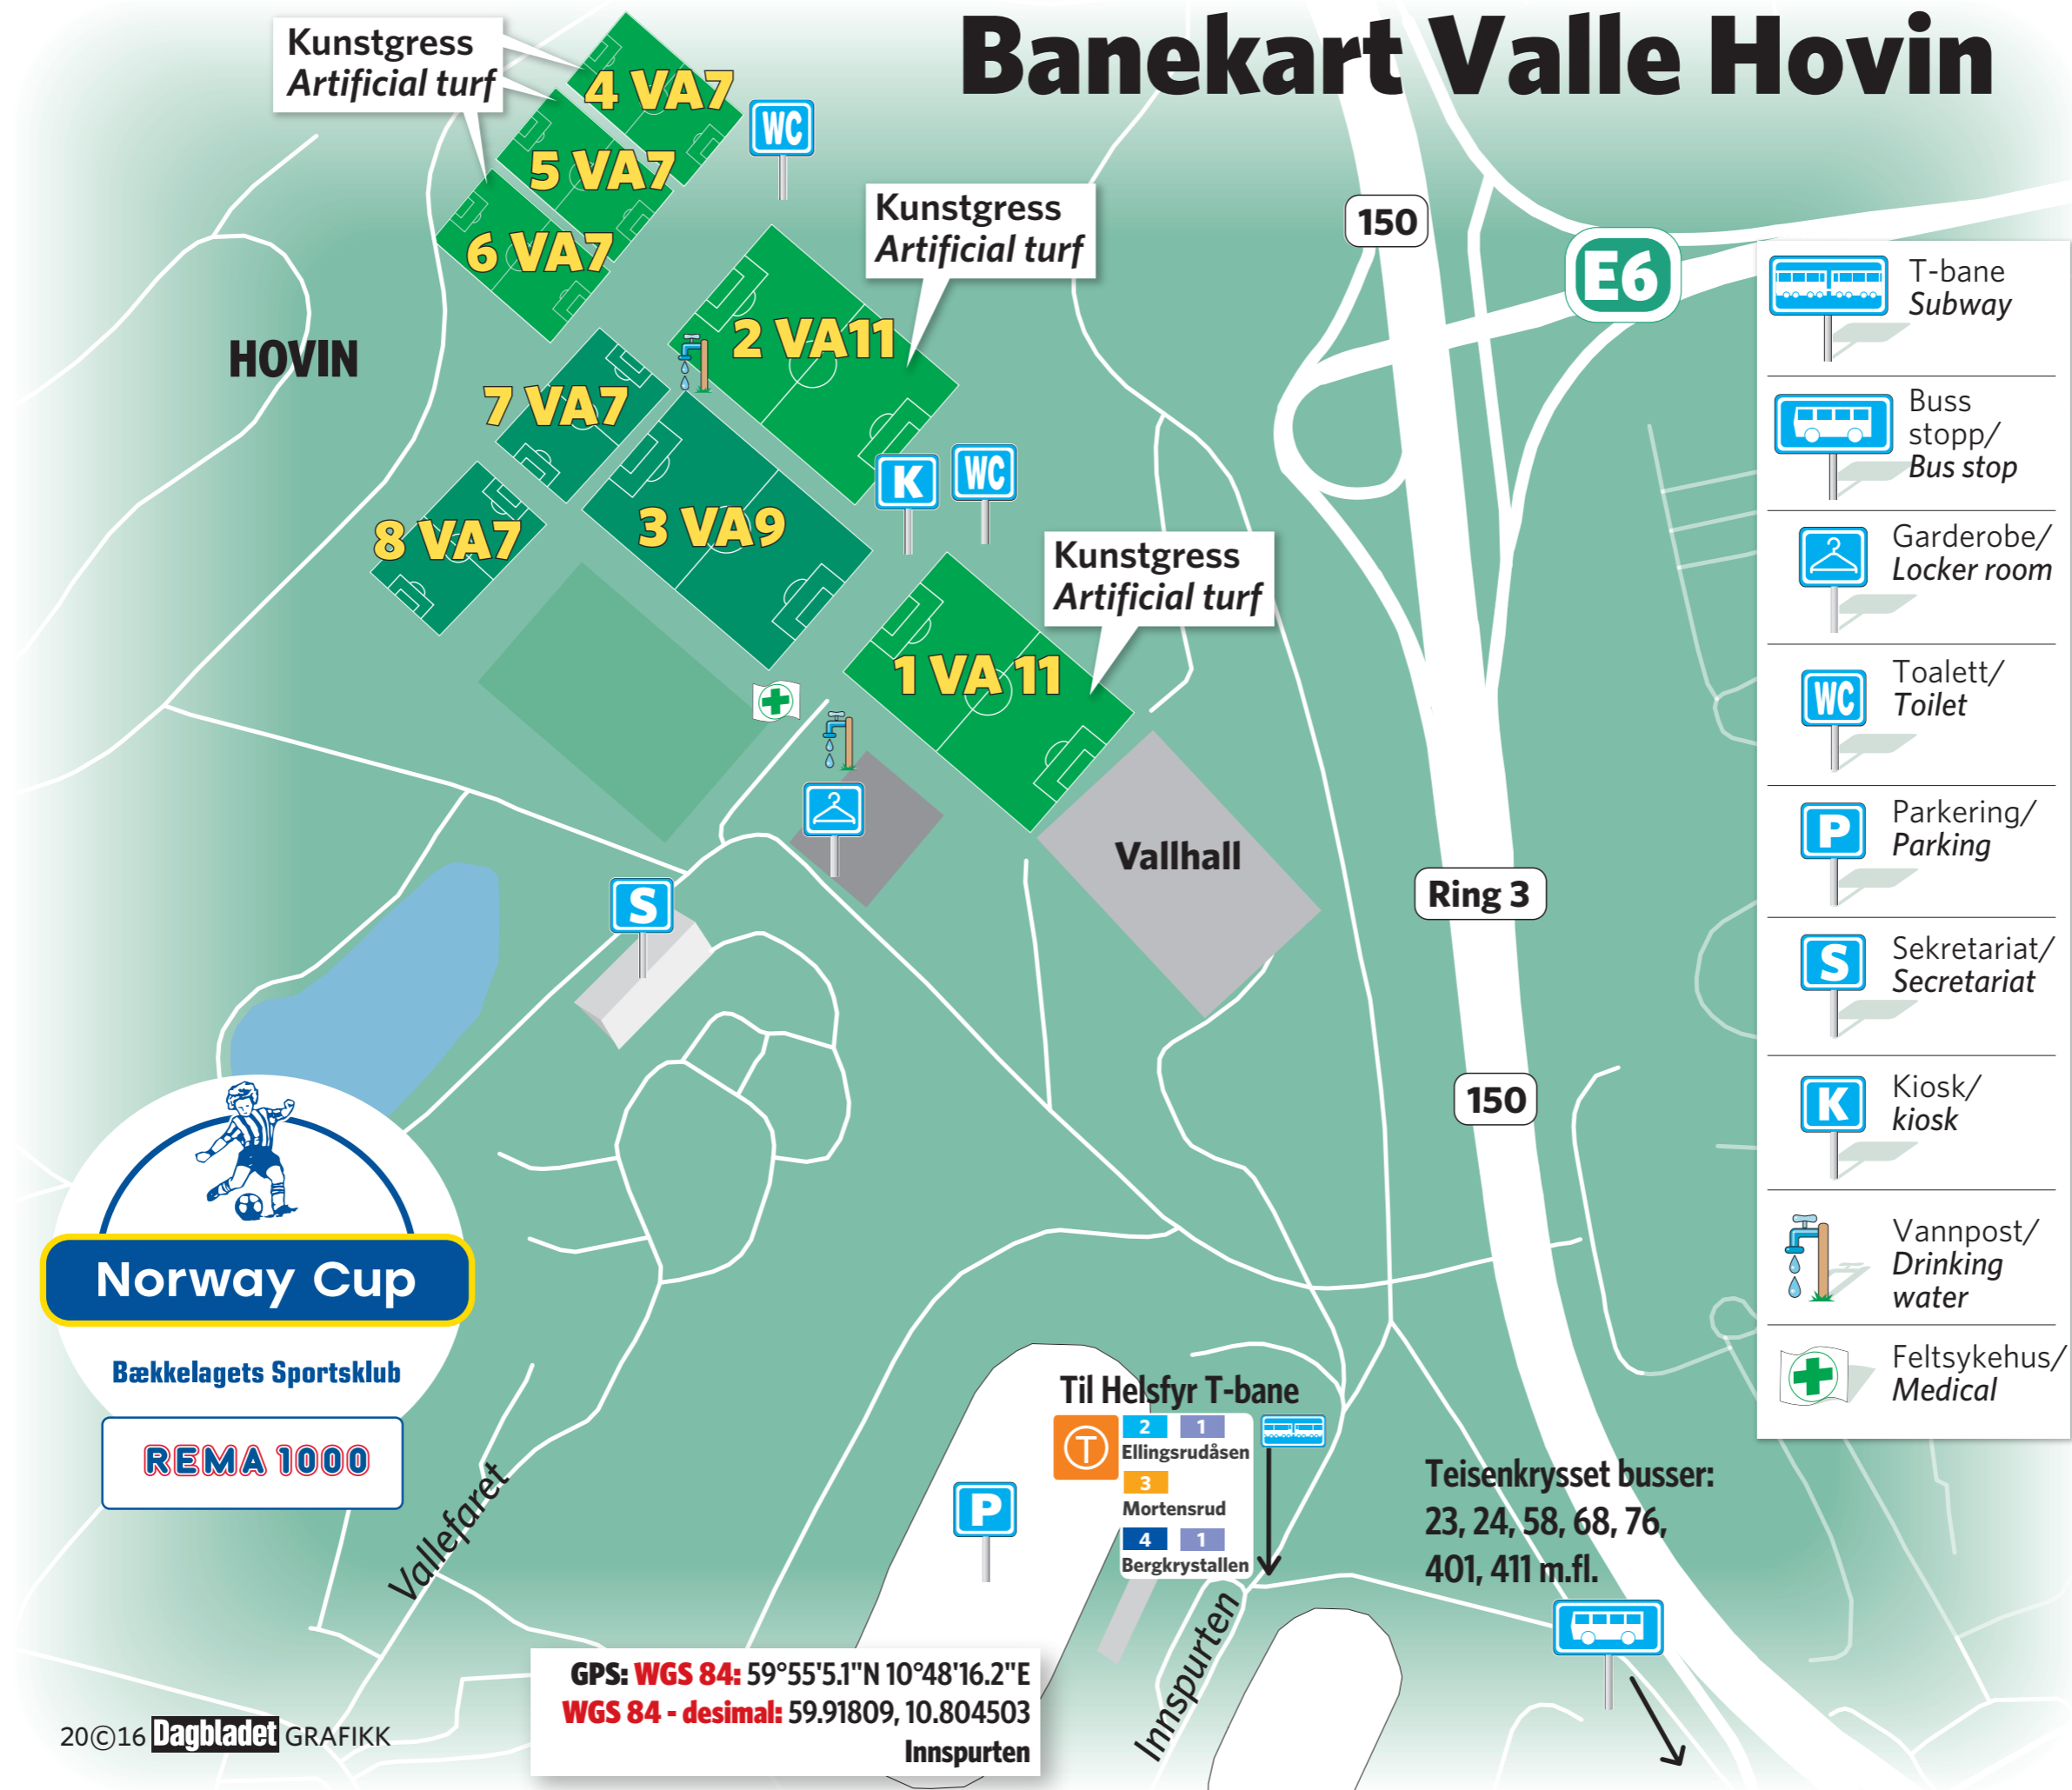

Banekart Valle Hovin

Norway Cup
Bækkelagetets Sportsklub
REMA 1000

Til Helsfyr T-bane

2	1
Ellingsrudåsen	
3	
Mortensrud	
4	1
Bergkrystallen	

Teisenkrysset busser:
23, 24, 58, 68, 76,
401, 411 m.fl.

GPS: WGS 84: 59°55'5.1"N 10°48'16.2"E
WGS 84 - desimal: 59.91809, 10.804503
Innspurten