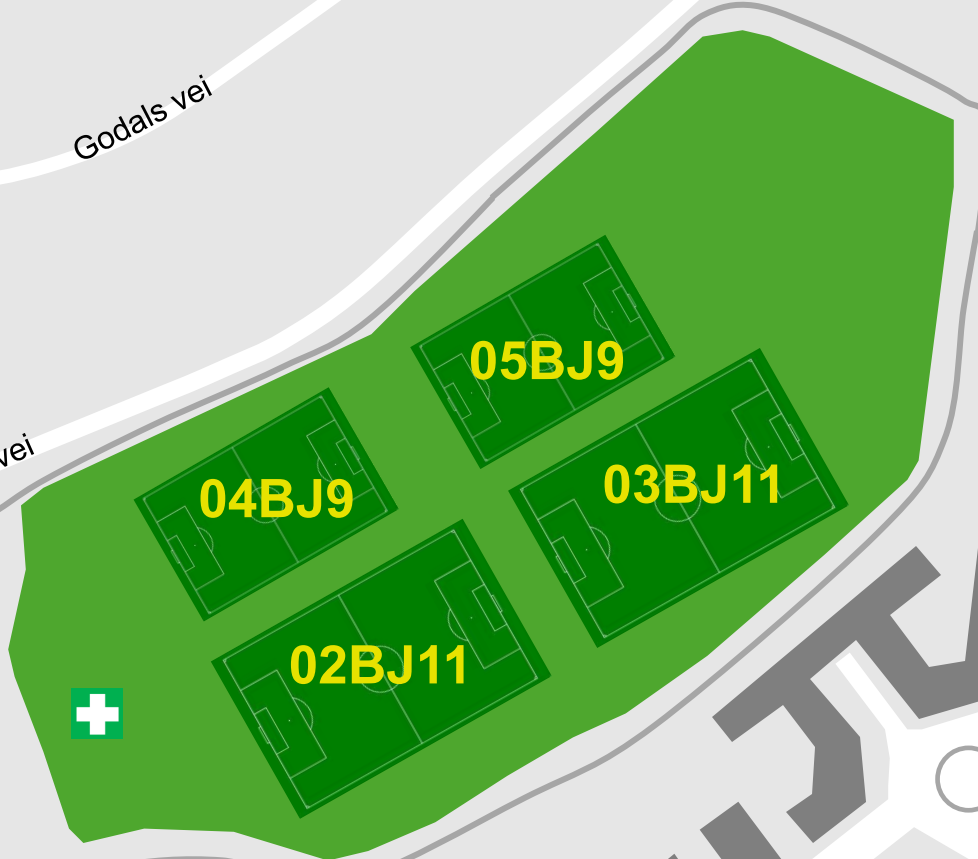

## Banekart Bjølsen

Generalsponsor:

Tåsenveien

Carl Grøndals vei

Godals vei

Biskop Heuchs vei

Nydalsveien

Nydalen T  
Linje 4 og 5

Maridalsveien

Stavangergata

Buss  
Linje 54 og 37